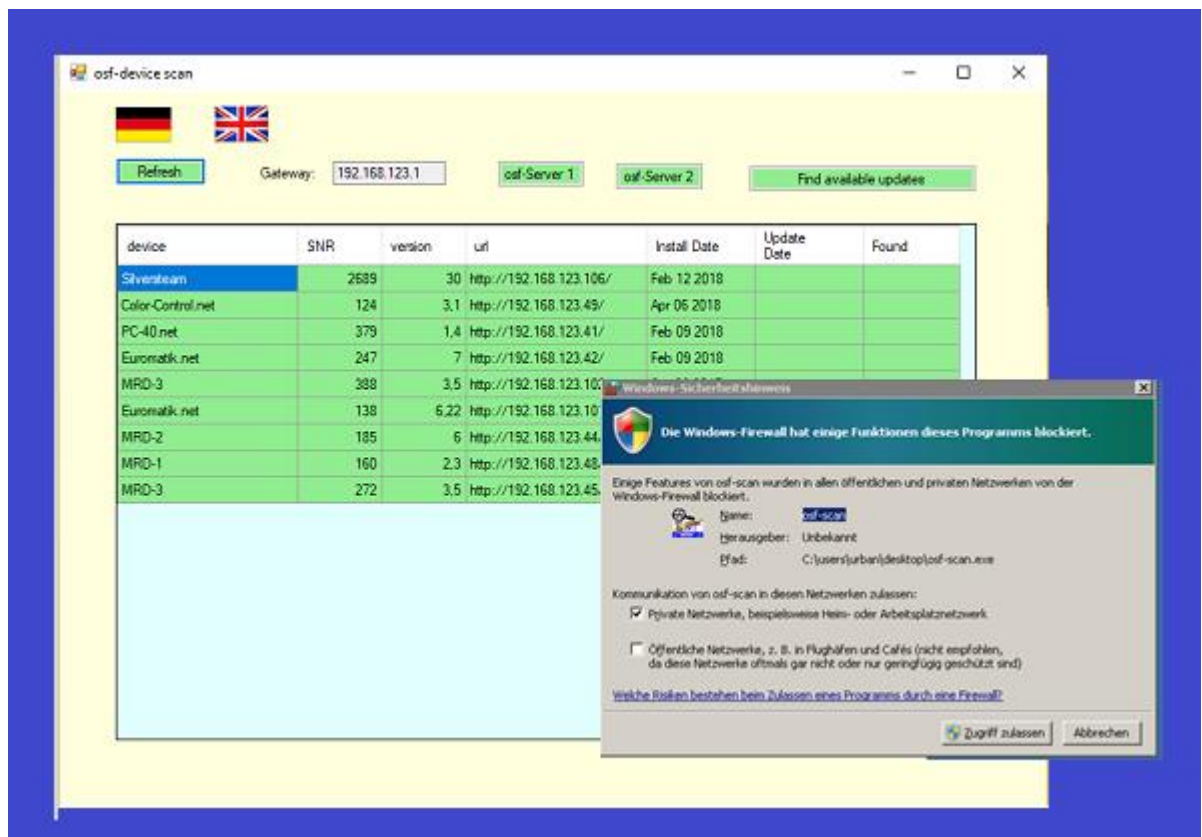

osf-scan

Найти osf-устройства

"osf-scan.exe" перечислены все устройства в сети, у которых есть программа, начиная с 2017 года.

ZIP-файл: <http://osf.de/download/download.php?dll=Netzwerk/osf-scan.zip>

1. Загрузить
2. Извлеките программу из ZIP-файла и сохраните ее на компьютере.
3. Запустить программу.
4. Для некоторых версий Windows были просмотрены журналы брандмауэра Windows.