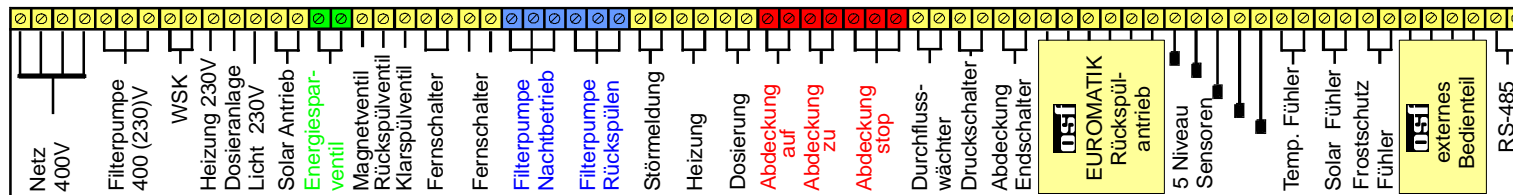

Schwimmbad-Steuerung mit Internet Anschluss

Steuerung via Internet

Steuerung mit Computer

Steuerung mit Smartphone

Steuerung mit externem osf Bedienteil

osf GmbH & Co KG
 Eichendorffstraße 6
 32339 Espelkamp
www.osf.de
info@osf.de