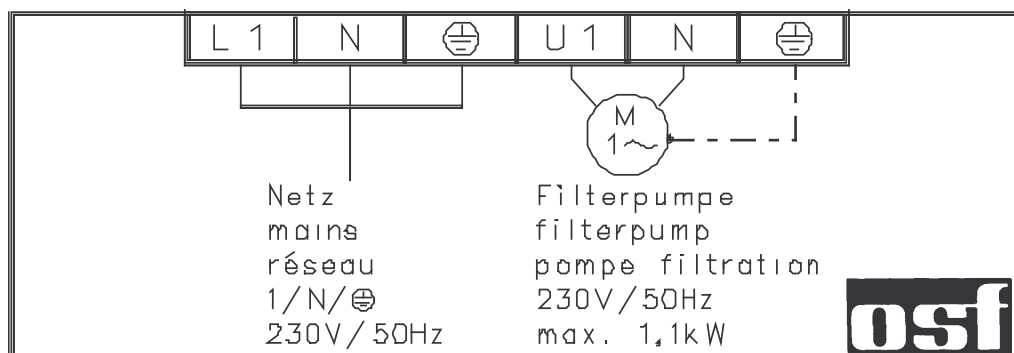

Montage- en gebruikshandleiding

F-220 (klein)

Art.nr.: 3090000600

Functie:

De osf-besturing F-220 maakt een tijdsgestuurd in- en uitschakelen mogelijk van een 230V wisselstroomfilterpomp of andere elektronische apparaten, zoals verlichtingsinstallaties. Het instellen van de tijd en de afzonderlijke schakeltijden vindt overeenkomstig de bijgevoegde gebruikshandleiding van de schakelklok plaats. Met de dubbele schakelaar in het deksel aan de voorkant kan:

de functie van de installatie in- en uitgeschakeld worden. **Let op, de besturing wordt hierdoor niet met alle polen van het netwerk gescheiden.**

de installatie op continu bedrijf of automatisch bedrijf (schakelklok) worden gezet.

Technische gegevens:

Afmetingen:	165mm x 100mm x 80mm
Bedrijfsspanning:	230V/50Hz
Krachtontneming van de	ca.1,5VA
Afschakelvermogen:	max. 1,1kW (AC3)
IP-code:	IP 40

Montage:

De besturingseenheid moet overeenkomstig de IP-codering zo worden aangebracht dat er geen vocht kan binnendringen. **Voor het openen van de behuizing moet het apparaat beslist spanningsvrij worden geschakeld.**

Elektrische aansluiting:

De elektrische aansluiting mag uitsluitend door een erkende elektrospecialist worden uitgevoerd! De bijgevoegde overzicht van de aansluitingen en de geldende veiligheidsbepalingen moeten in acht worden genomen.

Wij wensen u veel plezier en ontspanning in uw zwembad.